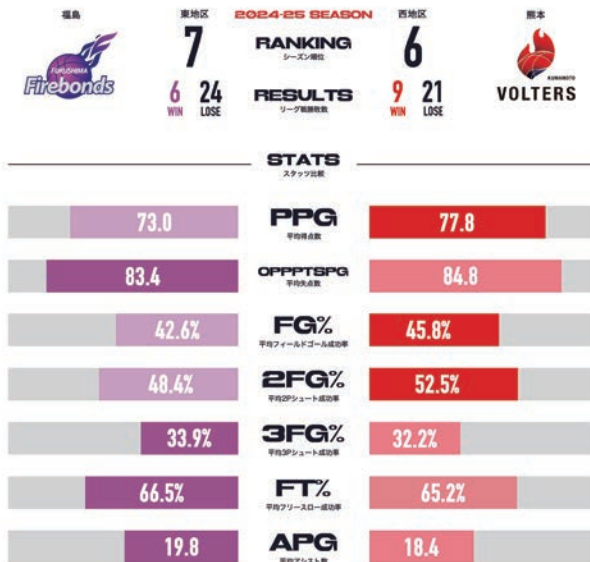

VOLTERS 熊本ヴォルターズ HC：遠山 向人 西地区	0 キヘイ・クラーク PG ①2000.1.24 ②178cm/78kg ③アメリカ合衆国	1 ジャメル・マクリン PF/C ①1988.4.18 ②203cm/103kg ③アメリカ合衆国	2 田中 力 PG ①2002.5.4 ②186cm/88kg ③神奈川県
	3 山本 翔太 SG ①1999.10.19 ②188cm/85kg ③山形県	5 磯野 寛晃 SG/SF ①1998.3.11 ②186cm/84kg ③福岡県	6 野口 侑真 SF ①2001.9.18 ②192cm/88kg ③鹿児島県
	8 タイラー・ラム SG/SF ①1991.5.16 ②196cm/93kg ③タイ	9 大森 尊之 PG/SG ①2002.8.14 ②180cm/82kg ③宮崎県	12 保坂 晃毅 PG/SG ①2003.2.6 ②181cm/71kg ③愛知県
	13 長島 蓮 PG ①1997.3.3 ②177cm/75kg ③静岡県	14 本村 亮輔 SG ①1996.12.26 ②182cm/92kg ③佐賀県	17 澤邊 圭太 SG ①1995.3.5 ②185cm/87kg ③熊本県
	31 山田 安斗夢 PG ①1998.2.21 ②181cm/81kg ③鹿児島県	44 ミッチェル・ライトフット PF ①1997.7.14 ②203cm/102kg ③アメリカ合衆国	77 山本 柁輔 PG ①1993.11.4 ②177cm/80kg ③静岡県
	88 グレゴリー・エチェニケ PF/C ①1990.11.23 ②208cm/130kg ③ベネズエラ	①生年月日 ②身長 / 体重 ③出身地	

福島ファイヤーボンズ チアリーダーズ
Ray-Glitters (レイグリッターズ)

福島ファイヤーボンズチアリーダーズ"Ray-Glitters"は、コート上でのパフォーマンスはもちろん、応援練習や各種イベントにおいても HOME GAME を華やかに彩る！

Ray-Glitters 詳細およびメンバー 一覧はこちら

マスコットキャラクター
#99 ボンズくん

身長：150cm くらい 出身地：福島県
福島県の鳥"キバタキ"がモチーフだよ！

ボクも Ray-Glitters のみんなと一緒に会場を盛り上げるよ！

クラブ公式SNSアカウントをフォローして最新情報や限定コンテンツをチェック!!

QRコードまたはアカウント名で検索!

@firebonds
ニュースや試合情報などリアルタイムに配信

@firebonds_official
チームや選手の日常や練習風景を写真で配信

@Firebonds
LINE 限定イベントも開催予定

Official 福島ファイヤーボンズ
Youtube 限定の企画動画など配信

@fukushimafirebonds
練習動画・おもしろ動画などを配信