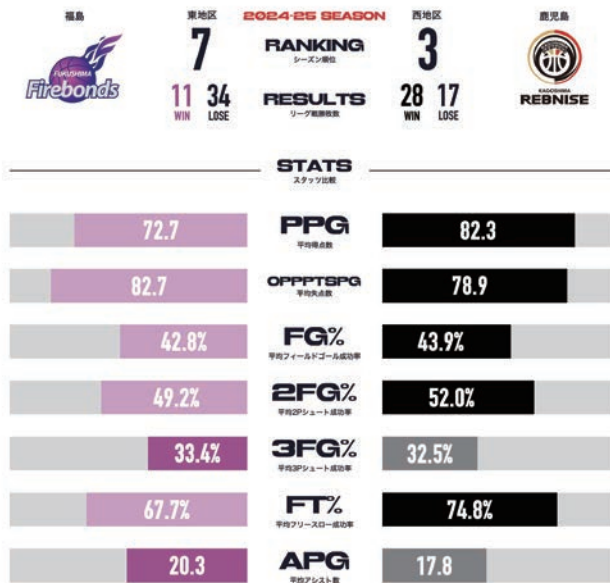

今節の見どころ / アウェーチーム選手一覧

©B.LEAGUE

福島一丸となって挑む BONDS UP DAY

福島にとって特別な日に迎え撃つ相手は西地区 2 位の鹿児島。#23 ゲインズ Jr.、#3 ハームスを中心に展開の早いチームだ。#23 ゲインズ Jr. のスピードと脅威の跳躍力、221cm を誇る #3 ハームスの高さに加え、途中合流した #1 エニスも元 NBA 選手であり要注意だ。

鹿児島のアップテンポなバスケットを封じられるかがポイントとなってくる。福島は昨年末対戦時の GAME2 のようなロススコアゲームに持ち込むことができれば勝機は十分にあるだろう。

しっかりとチームディフェンスで守り、リバウンド奪取からのトランジションをいかにスムーズに入れるか、40 分間インテンシティ高く保ったディフェンスを出せるかが大きなカギとなる。前回はメンバーが揃わなかったが、メンバーも復帰した中で挑む。

3 月 11 日を前に、特別な想いが込められた 3rd ユニフォームに袖を通し、福島県民の皆様と一丸となり勝利を届けたい。

(文：山根謙二 GM)

掲載されている順位、数値は第24節終了時点のものとなります